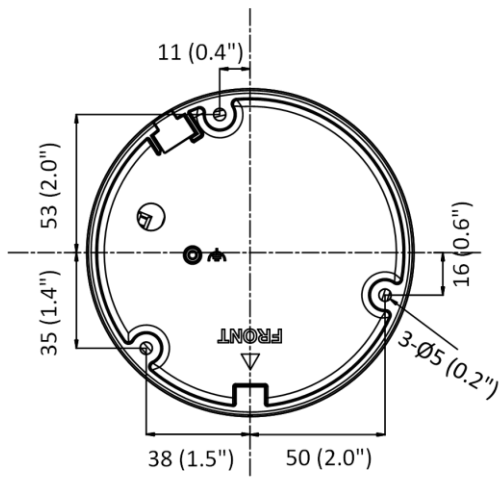

▪ Available Model

DS-2CD2146G2-I (2.8/4/6 mm)

DS-2CD2146G2-ISU (2.8/4/6 mm)

▪ Dimension

Unit: mm (inch)

▪ **Accessory**

▪ **Optional**

DS-1276ZJ-SUS Corner Mount	DS-1272ZJ-120 Wall Mount	DS-1275ZJ-SUS Vertical Pole Mount	DS-1271ZJ-120 Pendant Mount	DS-1280ZJ-DM46 Junction Box
				
DS-1272ZJ-120B Wall Mount	DS-1253ZJ-M Rain Shade			
				