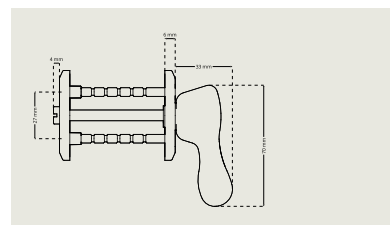

Toalettbehör DI 7279

Toalettbehör DI 7279 – för innerdörrslås typ DL 112, dörrtjocklek 35-55 mm