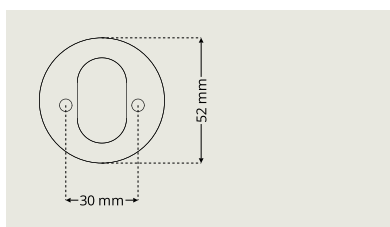

- Bedömt hos Byggvarubedömningen
- Uppfyller EUs nickeldirektiv

Cylinderringar För ovala cylindrar

Cylinderring DR 7320

Cylinderring DR 7320 finns i höjder 6-21 mm.
Ej Dynamic.

Cylinderring DR 7330

Cylinderring DR 7330 finns i höjder 6-21 mm.
Ej Dynamic.

Cylinderring DR 7340

Cylinderring DR 7340 finns i höjder 6-21 mm.
Ej Dynamic.

Cylinderringar För ovala cylindrar Dynamic

Cylinderring Dynamic DR D7320

Cylinderring Dynamic DR D7320: cylinderhöjd 8-19 mm i samma ring.