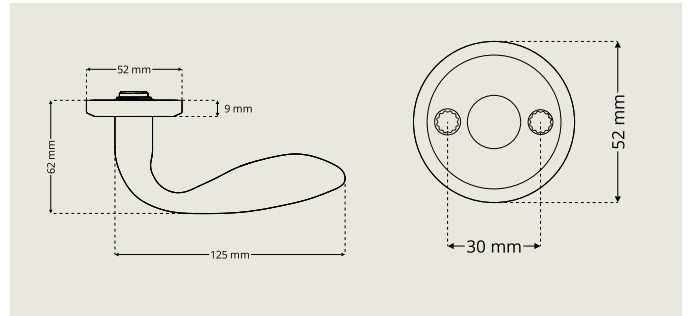

- Genomgående skruvfastsättning M5
- För dörrtjocklekar mellan 35 och 95 mm

Dörrtrycke DH 7010

Dörrtrycke DH 7011

Dörrtrycke DH 7013

Dörrtrycke DH 7014

Dörrtrycke DH 7015

Dörrtrycke DH 7016

Dörrtrycke DH 7017