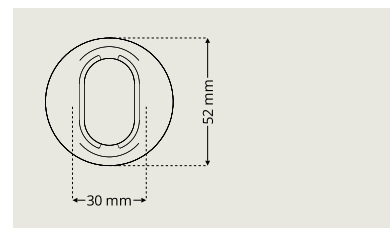

- Bedömt hos Byggvarubedömningen
- Uppfyller EUs nickeldirektiv

Cylinderringar För ovala cylindrar

Cylinderring DR 7320

Cylinderring DR 7320 finns i höjder 6-21 mm.
Ej Dynamic.

Cylinderring DR 7330

Cylinderring DR 7330 finns i höjder 6-21 mm.
Ej Dynamic.

Cylinderring DR 7340

Cylinderring DR 7340 finns i höjder 6-21 mm.
Ej Dynamic.

Cylinderringar För ovala cylindrar Dynamic

Cylinderring Dynamic DR D7320

Cylinderring Dynamic DR D7320: cylinderhöjd 8-19 mm i samma ring.