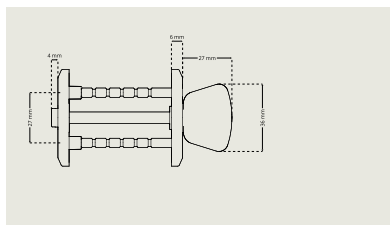

Toalettbehör DI 7269-1/-2

Finns i två längder – DI 7269-1 för dörrtjocklek 35-55 mm, DI 7269-2 för dörrtjocklek 55-75 mm

Toalettbehör DI 7281-1/2

Finns i två längder – DI 7281-1 för dörrtjocklek 35-55 mm, DI 7281-2 för dörrtjocklek 55-75 mm

Toalettbehör DI 7289-1/2

Finns i två längder – DI 7289-1 för dörrtjocklek 35-55 mm, DI 7289-2 för dörrtjocklek 55-75 mm

Nyckel DI 7281/DI7289

Toalettbehör För innerdörrslås

Toalettbehör DI 7271

Toalettbehör DI 7271 – för innerdörrslås typ DL 112, dörrtjocklek 35-55 mm