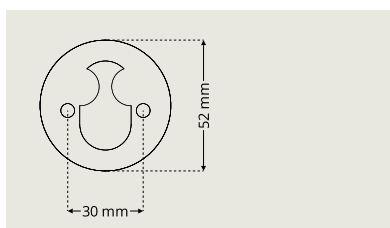

- Bedömt hos Byggvarubedömningen
- Uppfyller EUs nickeldirektiv

Cylinderringar För ovala cylindrar

Cylinderring DR 7320

Cylinderring DR 7320 finns i höjder 6-21 mm.
Ej Dynamic.

Cylinderring DR 7330

Cylinderring DR 7330 finns i höjder 6-21 mm.
Ej Dynamic.

Cylinderring DR 7340

Cylinderring DR 7340 finns i höjder 6-21 mm.
Ej Dynamic.

Cylinderringar För ovala cylindrar Dynamic

Cylinderring Dynamic DR D7320

Cylinderring Dynamic DR D7320: cylinderhöjd 8-19 mm i samma ring.