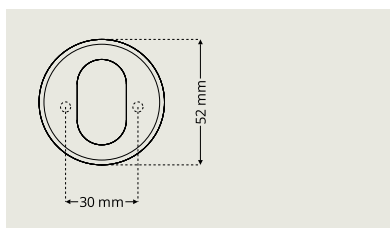

Cylinderbehör

Serie7° innehåller ett brett utbud av cylinderbehör av olika typer i ett flertal olika höjder. Passar till alla dörrar inomhus med låshus av skandinavisk standard med 50 eller 70 mm dorndjup.

- Bedömt hos Byggvarubedömningen
- Uppfyller EUs nickeldirektiv

Cylinderringar För ovala cylindrar

Cylinderring DR 7320

Cylinderring DR 7320 finns i höjder 6-21 mm.
Ej Dynamic.

Cylinderring DR 7330

Cylinderring DR 7330 finns i höjder 6-21 mm.
Ej Dynamic.

Cylinderring DR 7340

Cylinderring DR 7340 finns i höjder 6-21 mm.
Ej Dynamic.

Cylinderringar För ovala cylindrar Dynamic

Cylinderring Dynamic DR D7320

Cylinderring Dynamic DR D7320: cylinderhöjd 8-19 mm i samma ring.