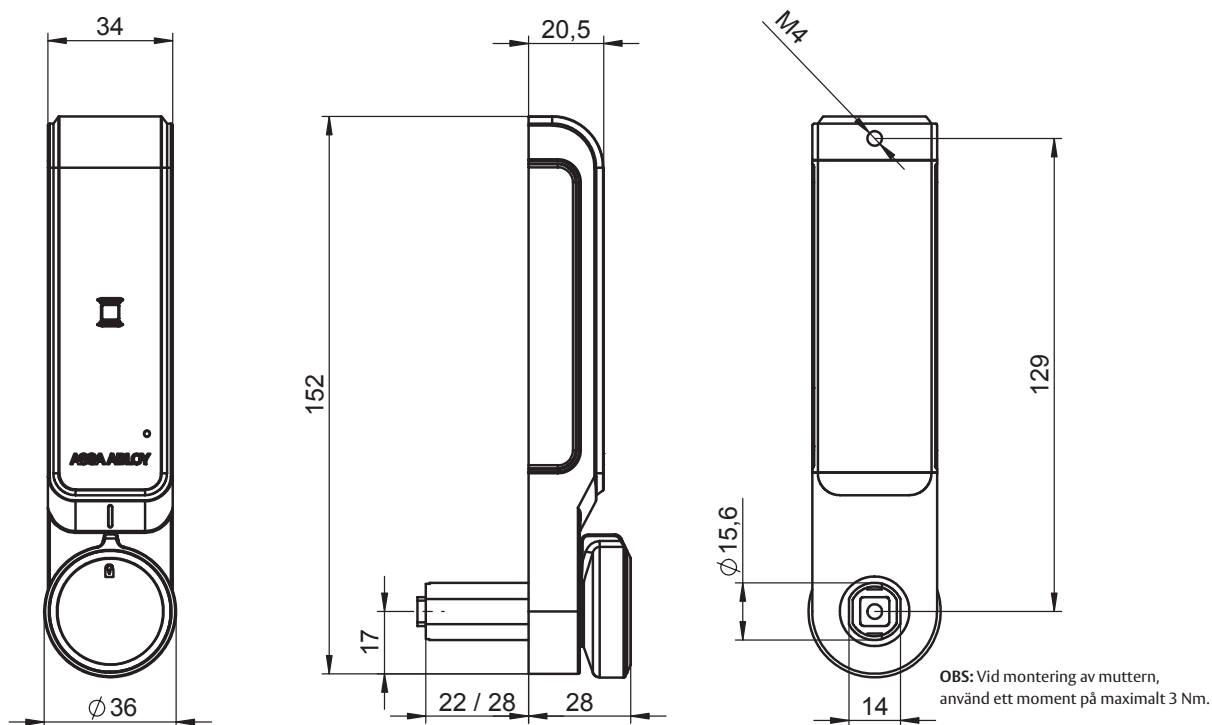

Elektromekaniskt skåplås ASSA ABLOY SENSE

ASSA ABLOY
Opening Solutions

Modell ML52RA

Tekniska data

- Batterier: 3 st AAA
  Antalet öppningar innan batteribyte: 15 000 st
- Antalet möjlig användarkort som kan registreras: 50
- Antalet möjlig vaktmästarkort som kan registreras: 5
- Antalet möjlig huvudkort som kan registreras: 5
- USB-port: Micro Typ B

Artikelnummer Lås	
SENSE Kort	493340 000000
SENSE Lång	493341 000000
Artikelnummer Tillbehör	
Gummipackning	493390 000000
Programmerings-kit	493391 000000

ASSA ABLOY Opening Solutions Sweden
P.O. Box 371
SE-631 05 Eskilstuna
Sweden

Phone +46 (0)16 17 70 00
Fax +46 (0)16 17 70 49

Customer support:
Phone intl. +46 (0)16 17 71 00
Phone nat. 0771-640 640
Fax +46 (0)16 17 73 72
e-mail: helpdesk.se.openingsolutions@assaabloy.com
www.assaabloyopeningsolutions.se